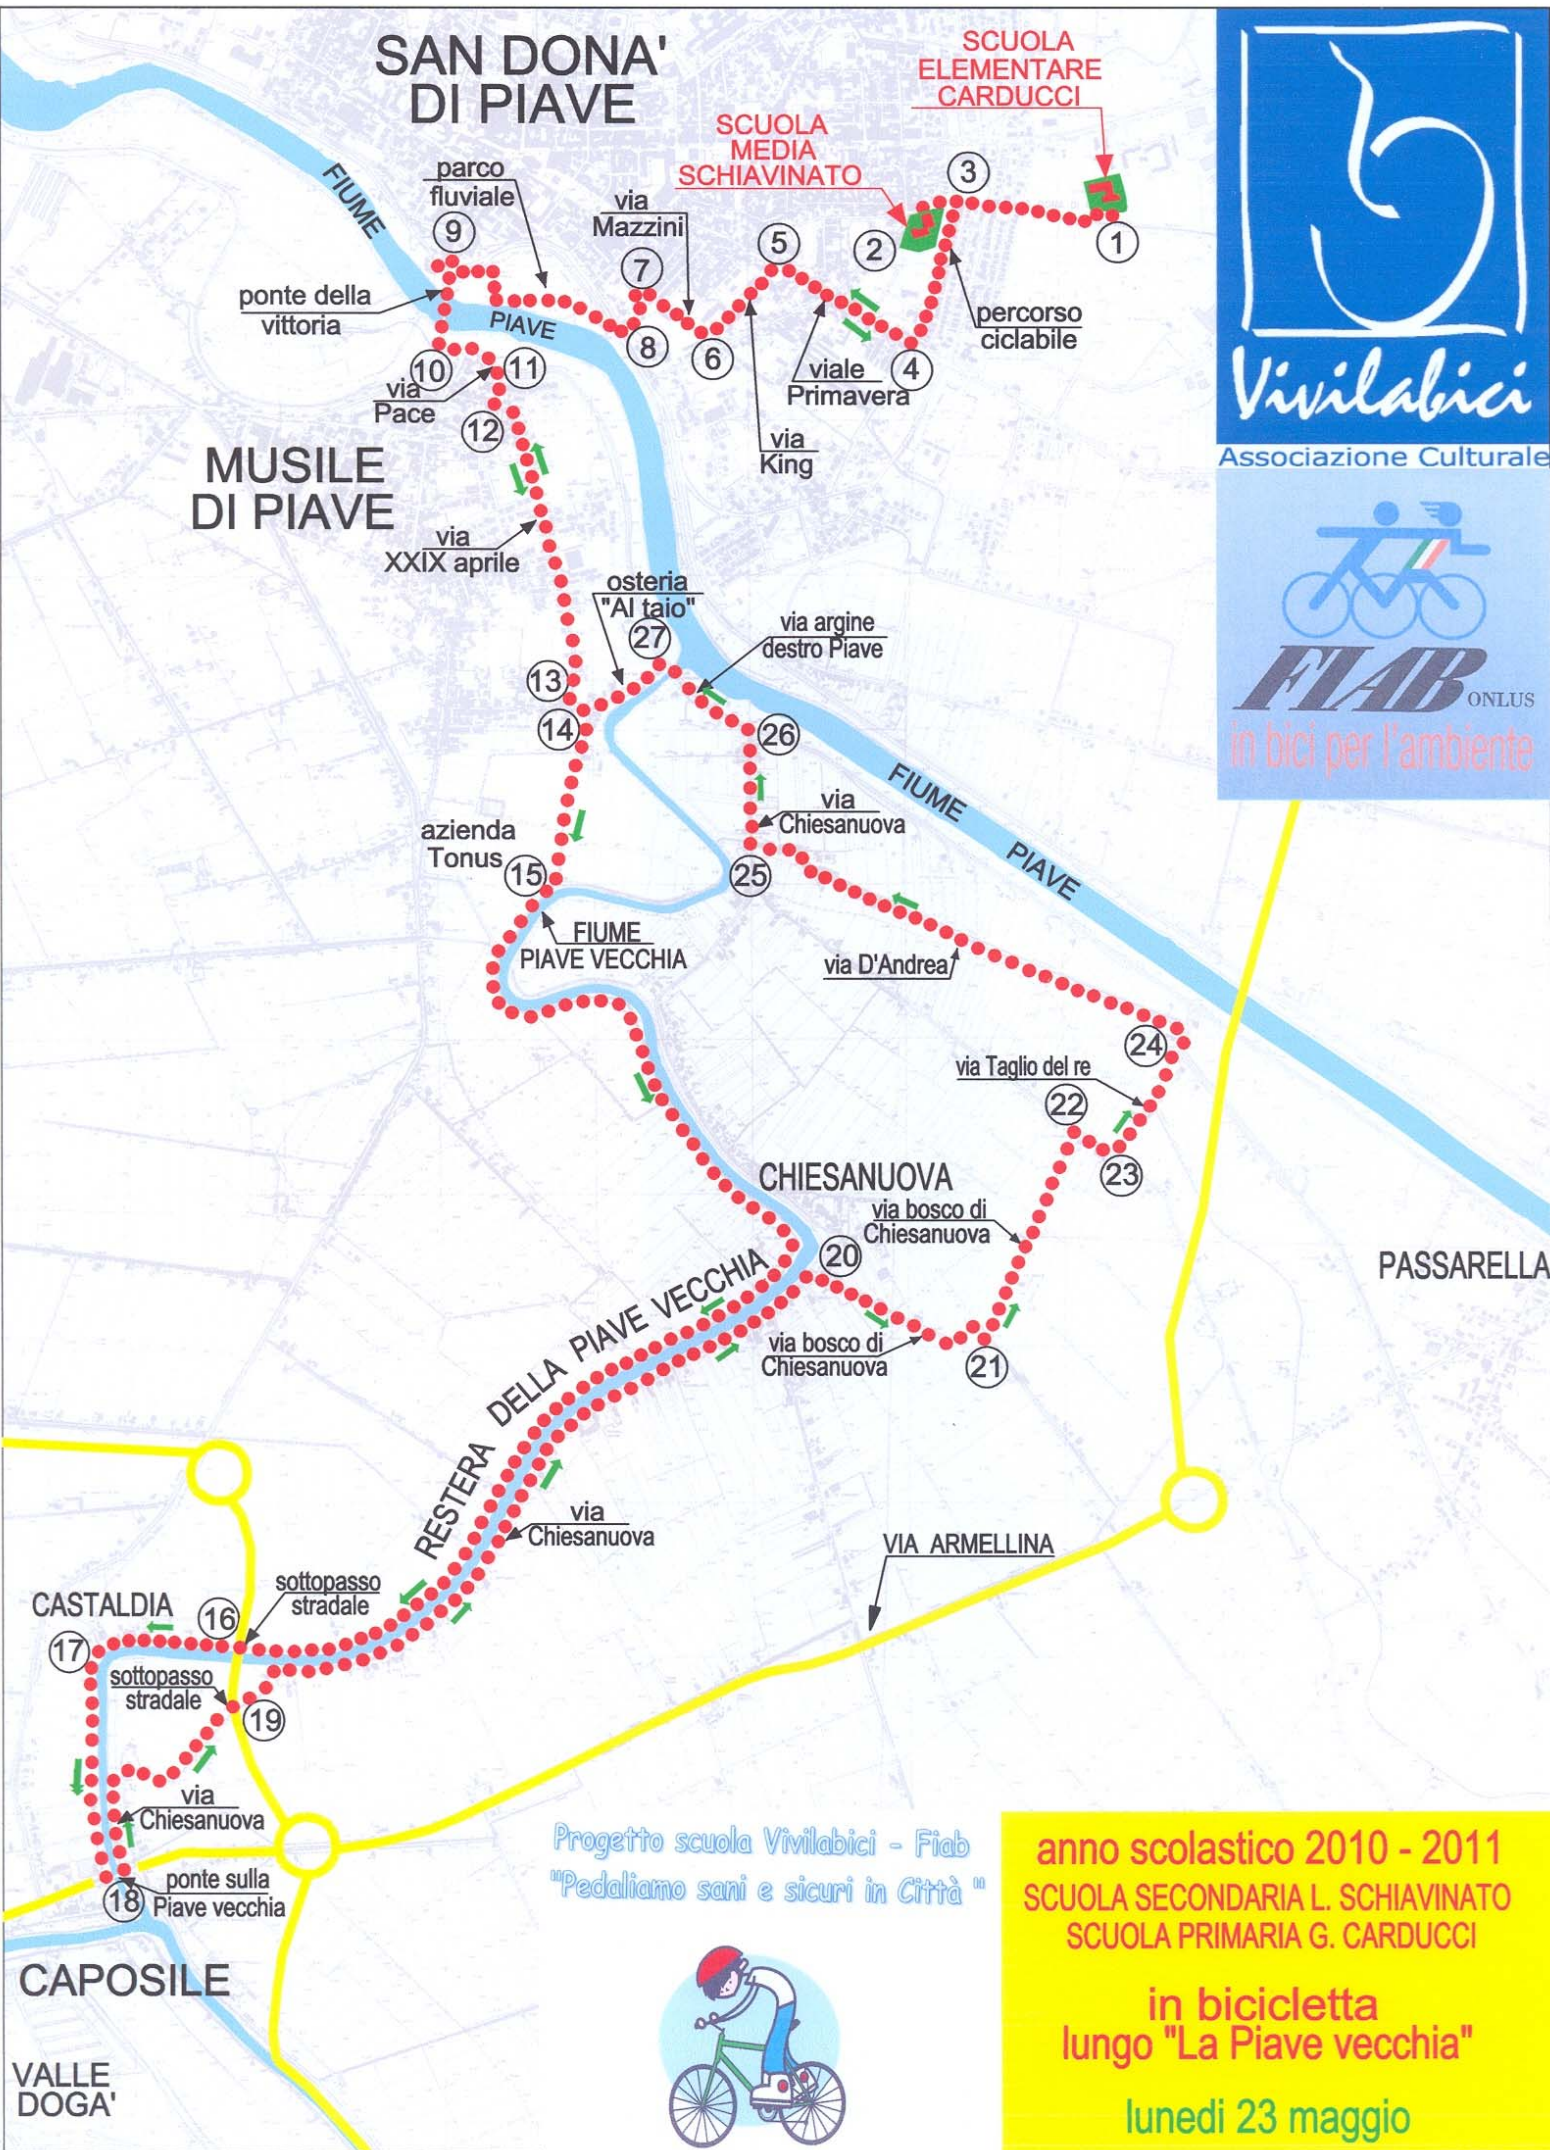

SAN DONA' DI PIAVE

Associazione Culturale

Progetto scuola Vivilabici - Fiab
"Pedaliamo sani e sicuri in Città"

anno scolastico 2010 - 2011
SCUOLA SECONDARIA L. SCHIAVINATO
SCUOLA PRIMARIA G. CARDUCCI

in bicicletta
lungo "La Piave vecchia"

lunedì 23 maggio

CAPOSILE
VALLE DOGA'

PASSARELLA