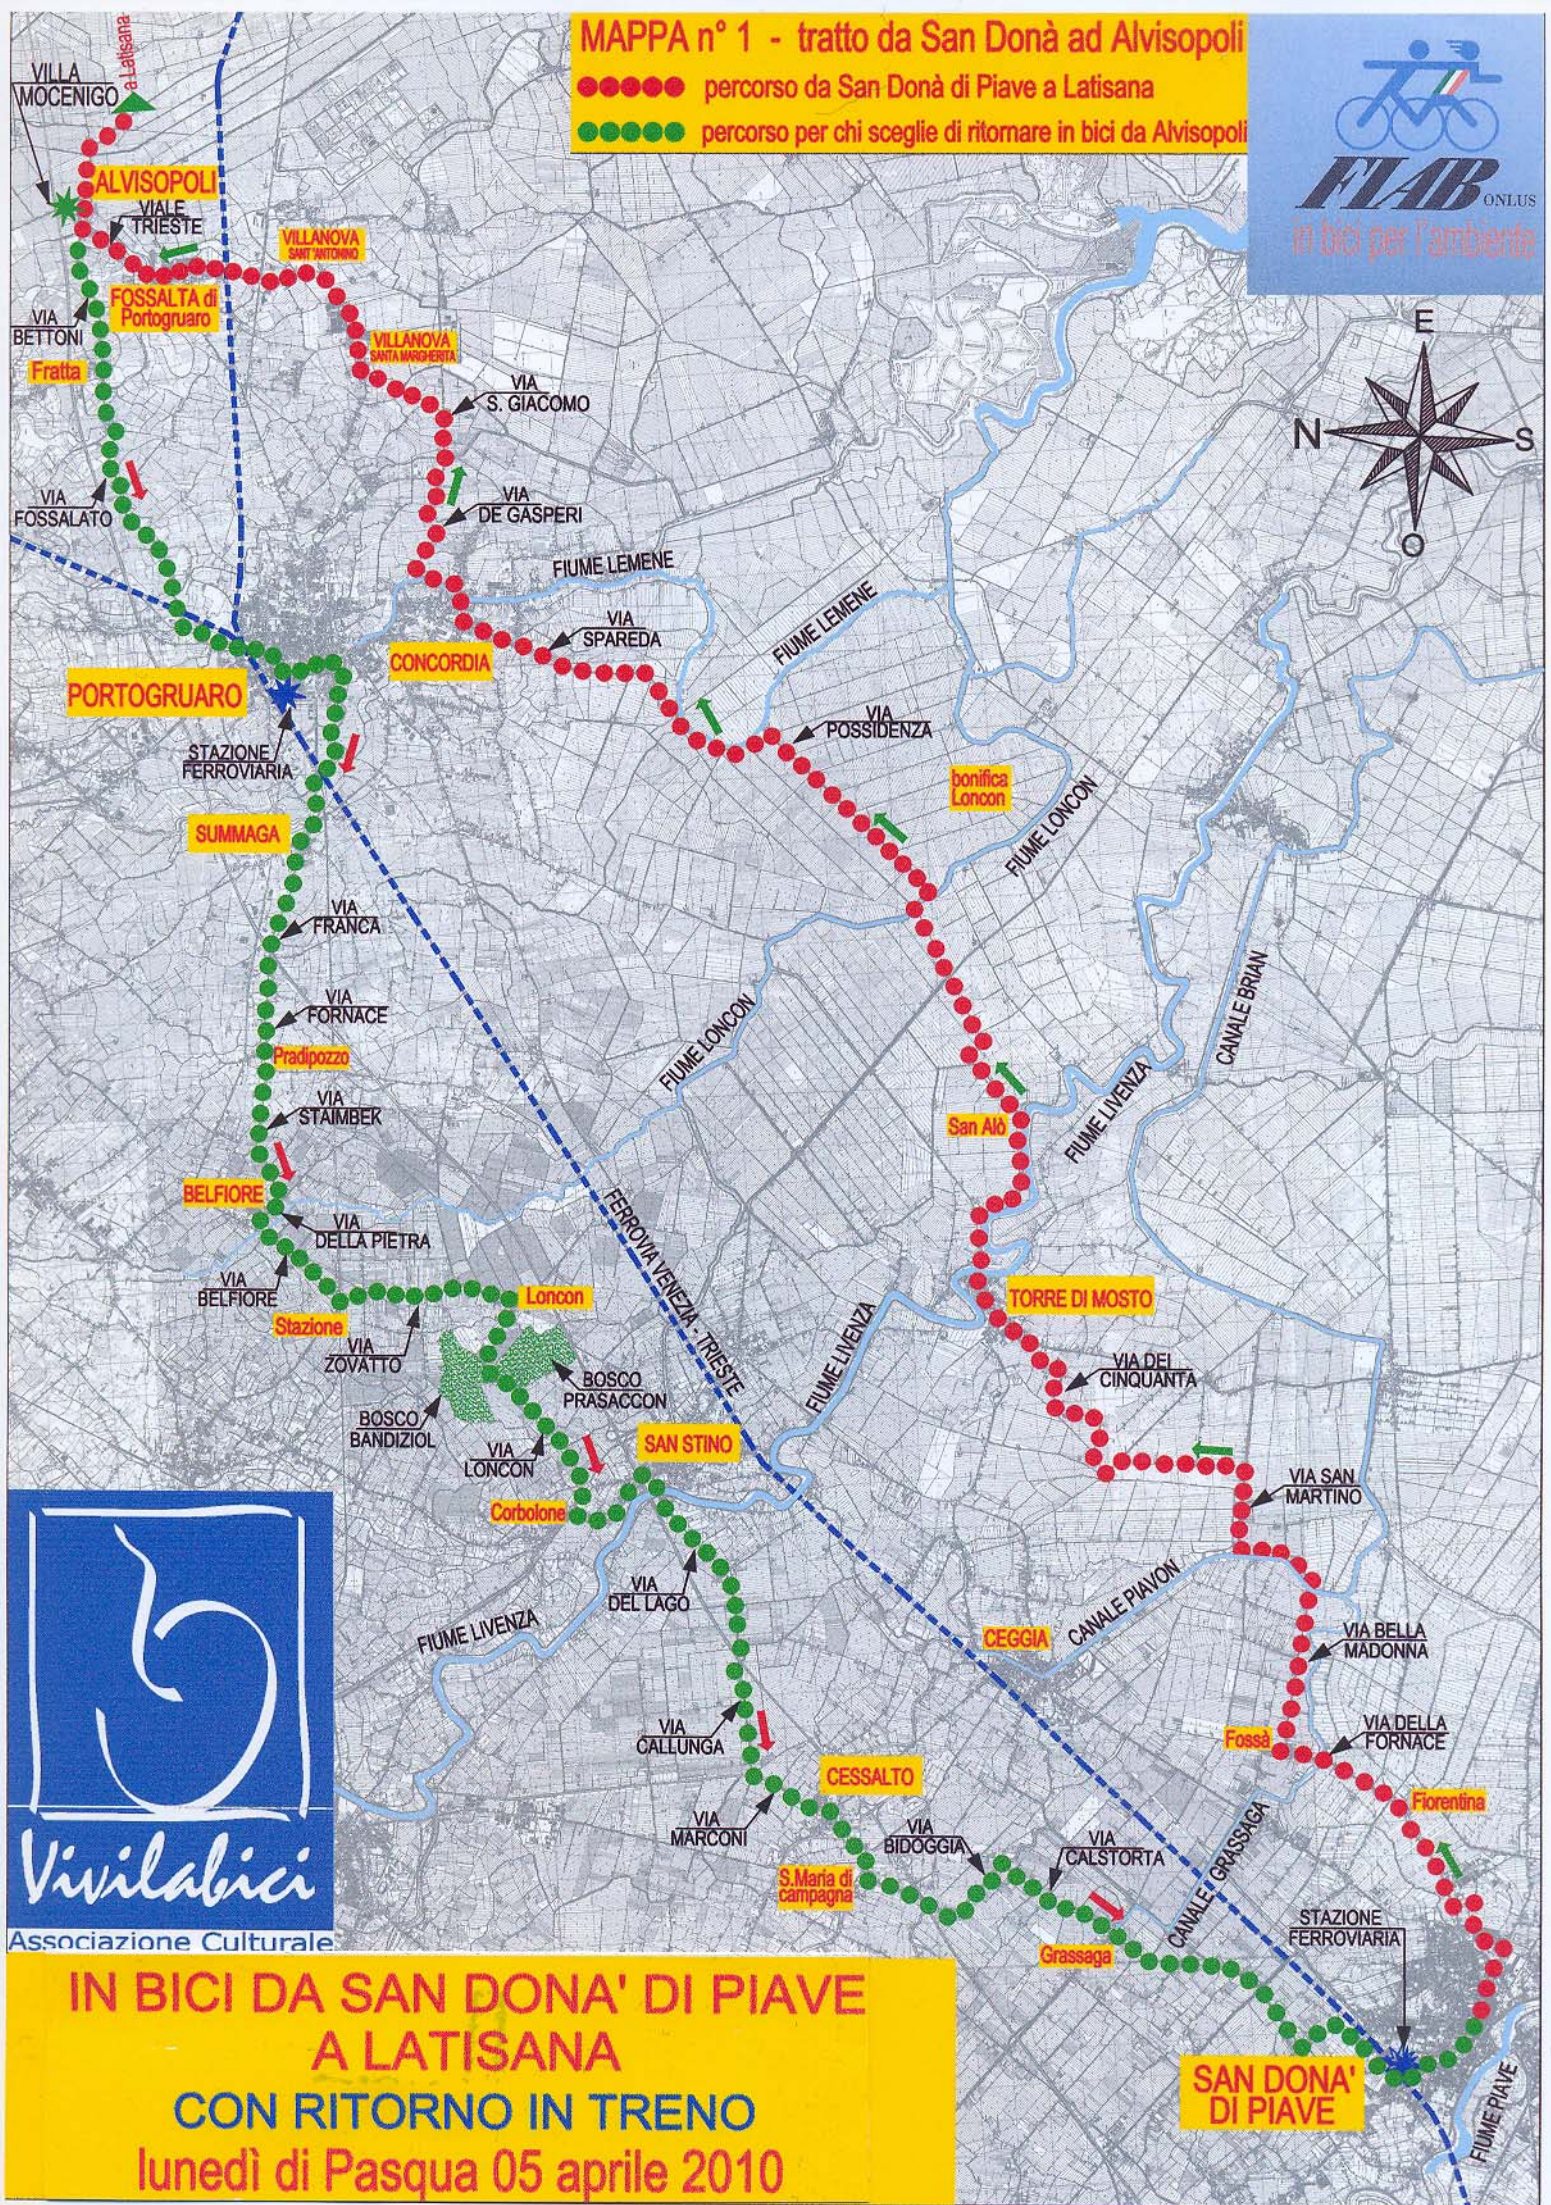

MAPPA n° 1 - tratto da San Donà ad Alvisopoli

●●●●● percorso da San Donà di Piave a Latisana

●●●●● percorso per chi sceglie di ritornare in bici da Alvisopoli

FIAB ONLUS
in bici per l'ambiente

**IN BICI DA SAN DONA' DI PIAVE
A LATISANA
CON RITORNO IN TRENO
lunedì di Pasqua 05 aprile 2010**