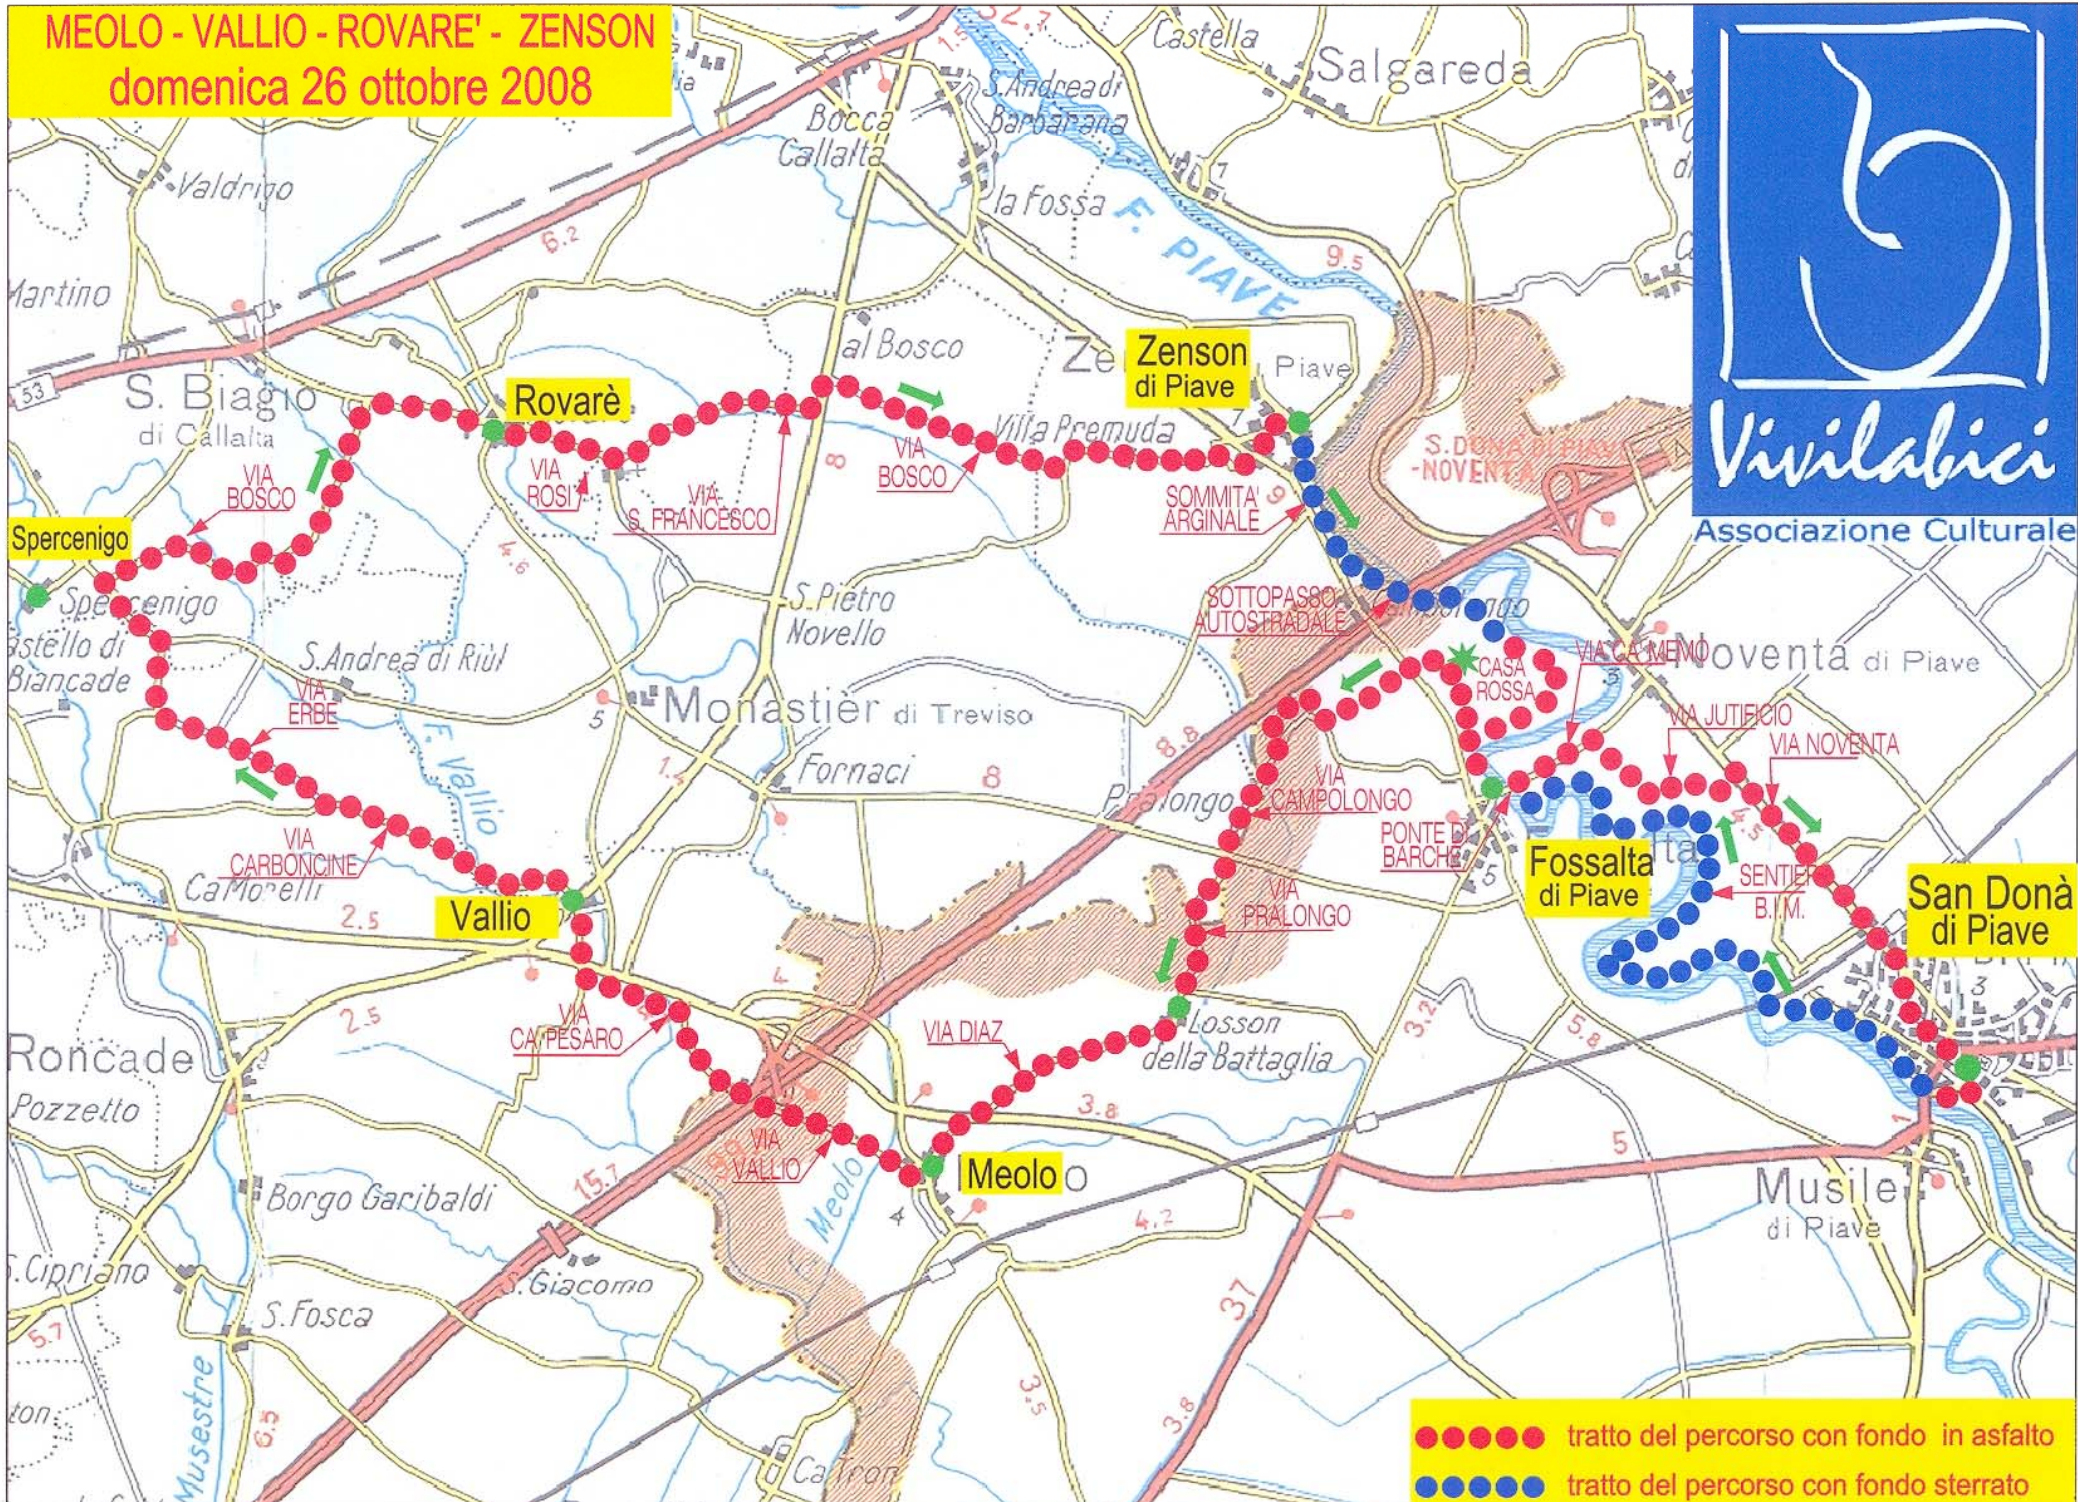

MEOLO - VALLIO - ROVARE' - ZENSON
domenica 26 ottobre 2008

●●●●● tratto del percorso con fondo in asfalto
●●●●● tratto del percorso con fondo sterrato