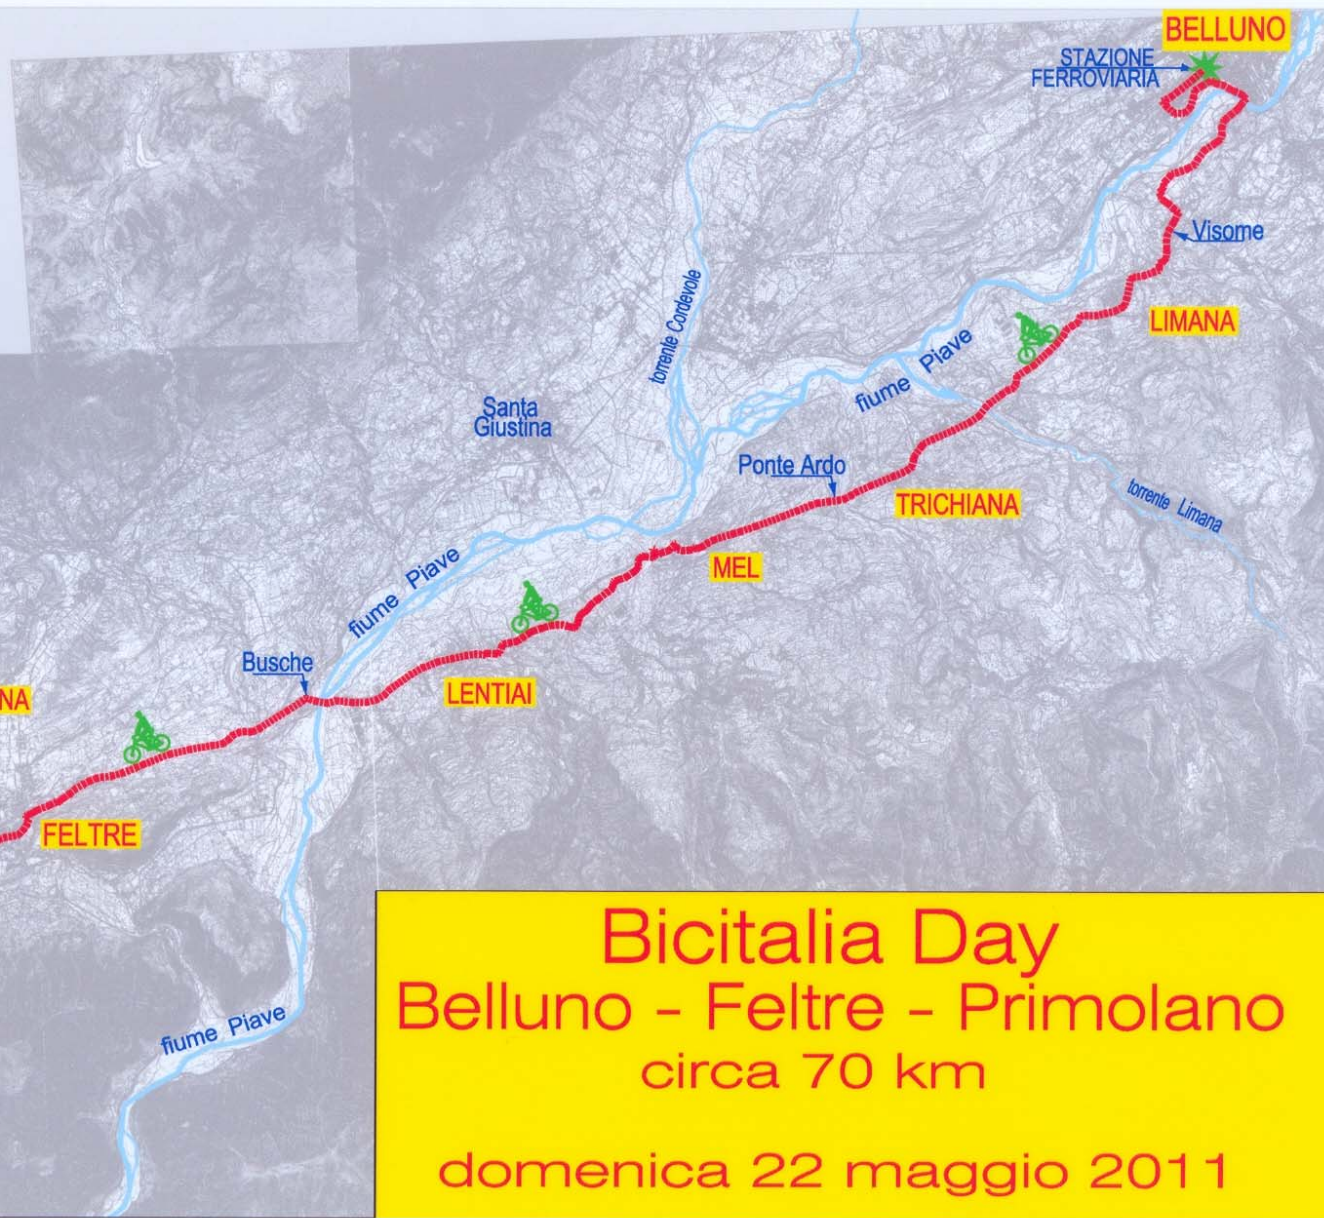

Vivilabici

Associazione Culturale

www.vivilabici.it

Bicaltalia Day
Belluno - Feltre - Primolano
circa 70 km

domenica 22 maggio 2011