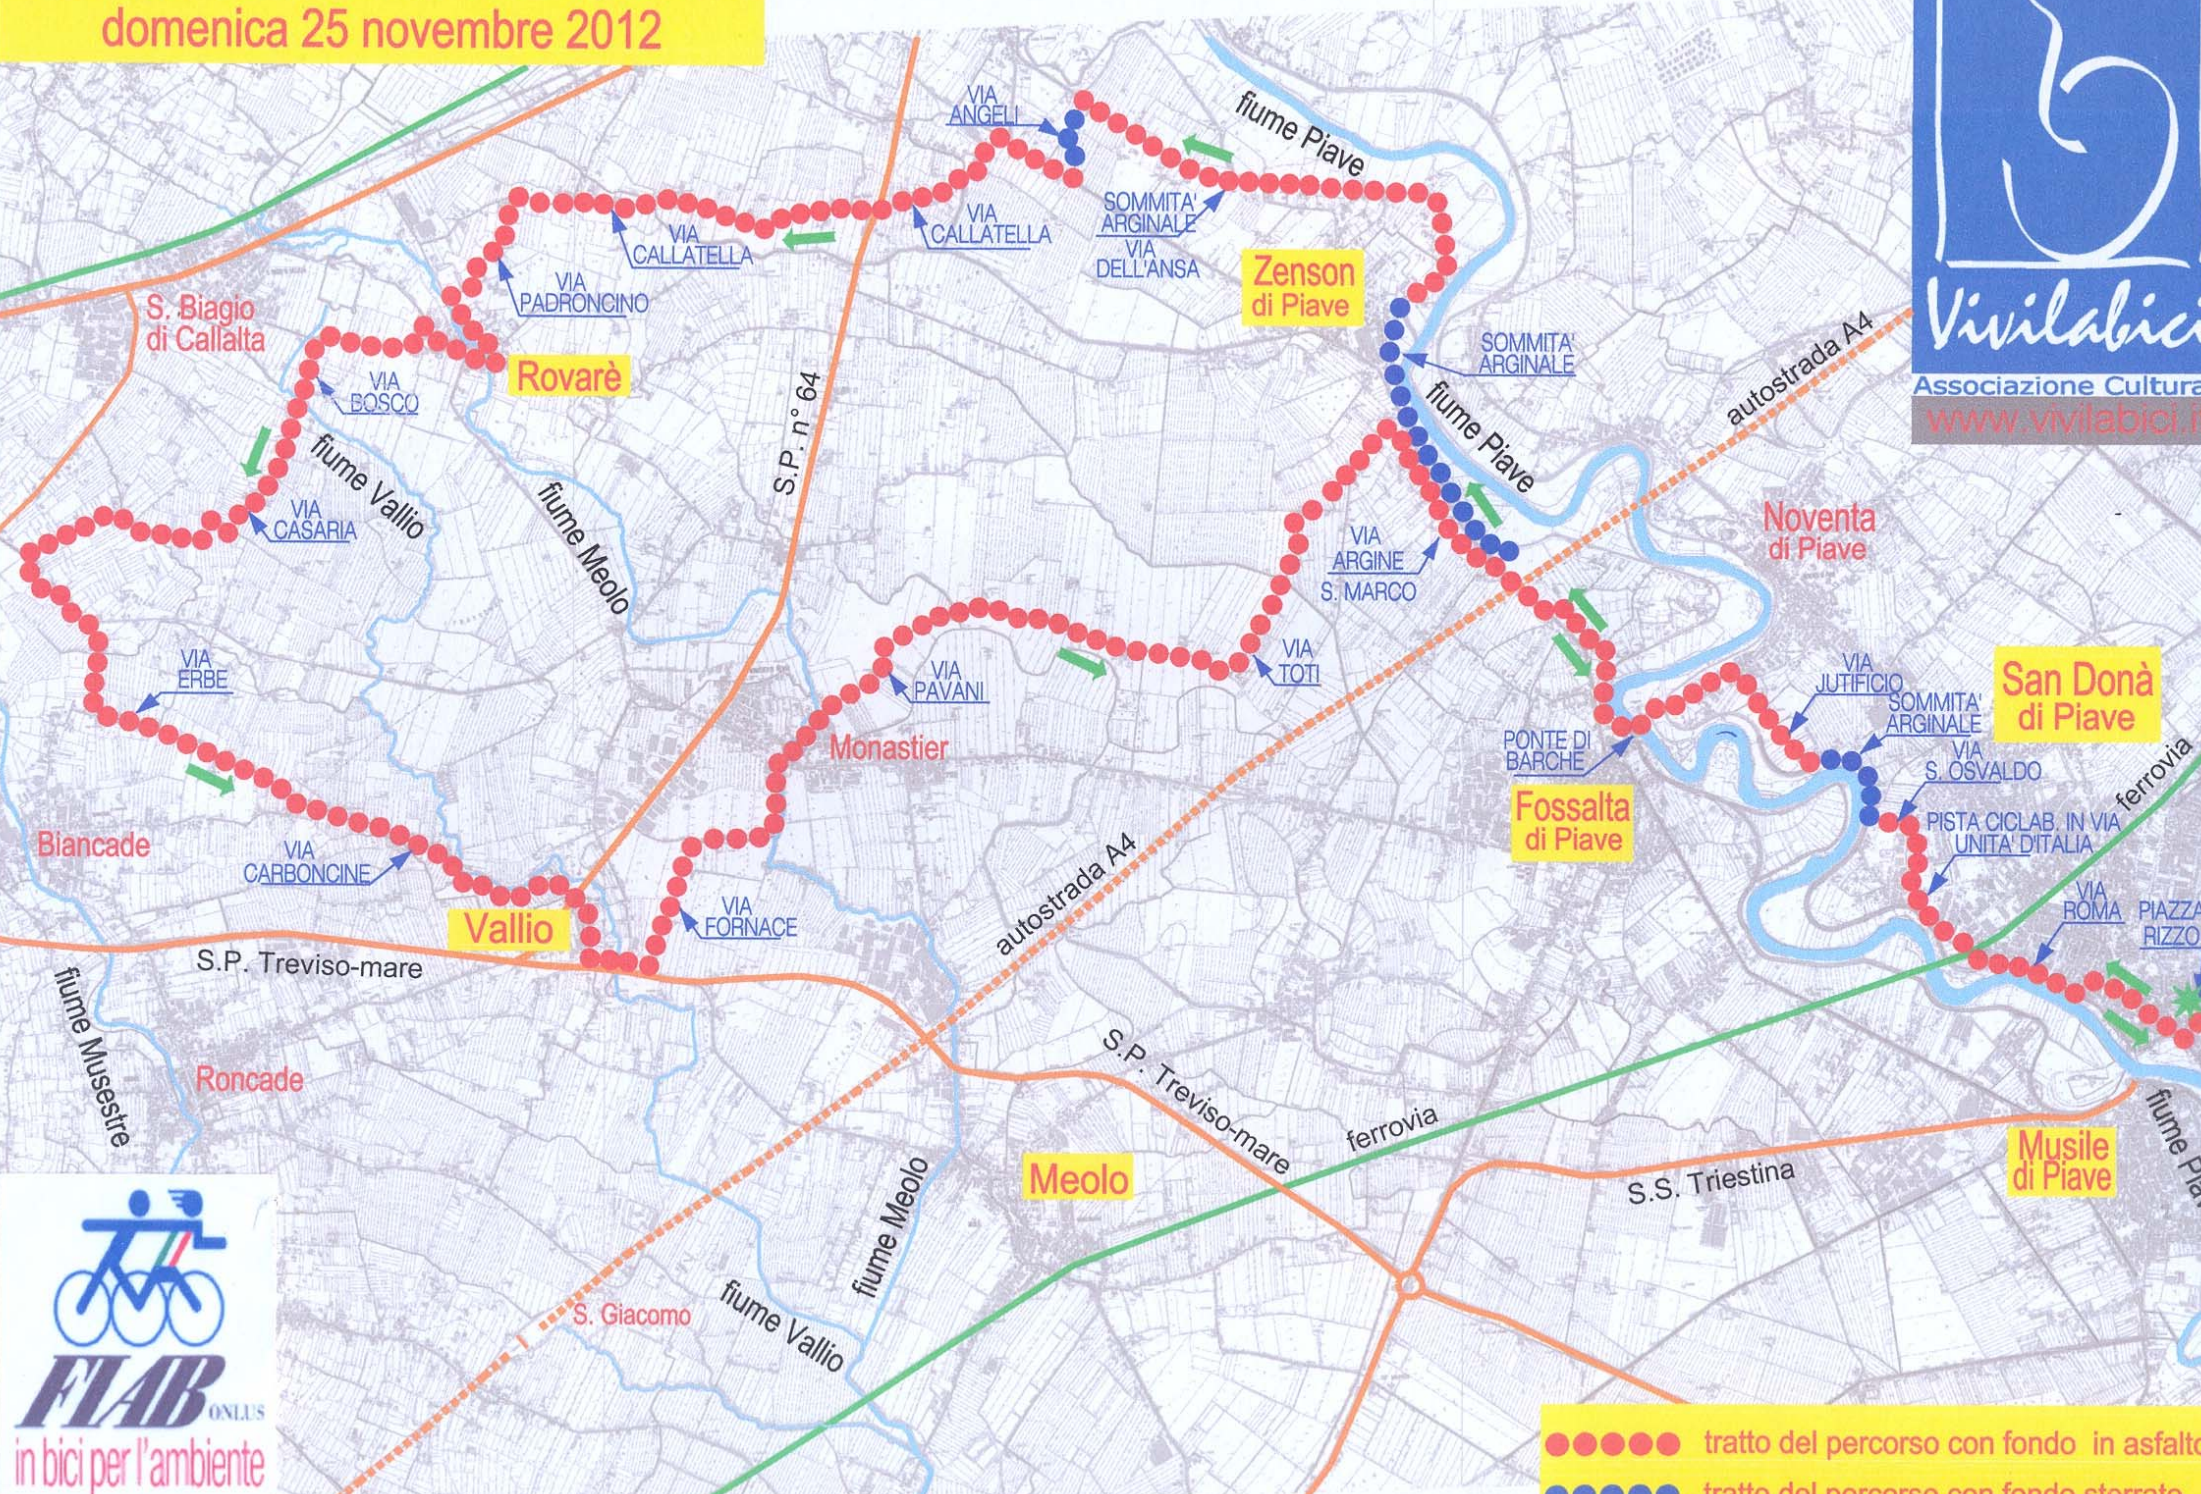

**TRA I FIUMI PIAVE, MEOLO, VALLIO E MUSESTRE
domenica 25 novembre 2012**

- tratto del percorso con fondo in asfalto
- tratto del percorso con fondo sterrato