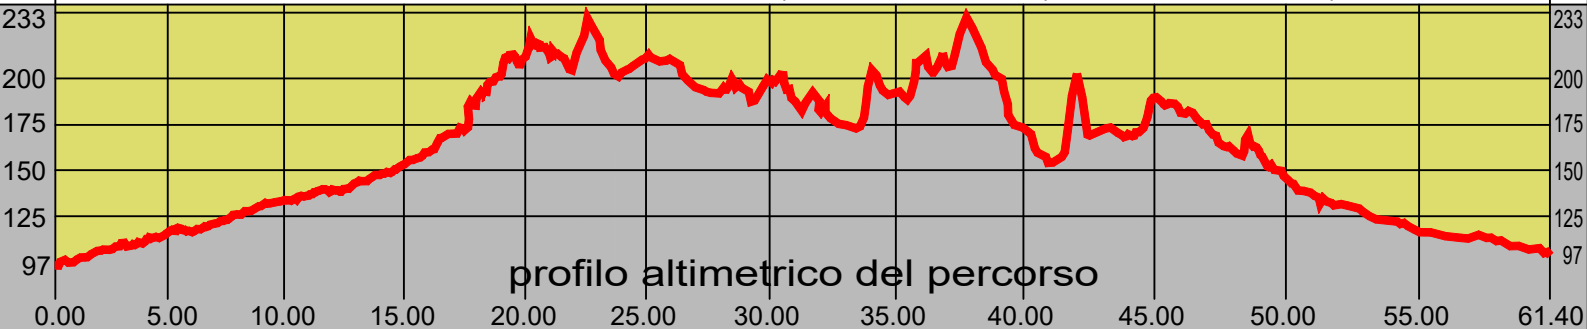

## LE ROSE DI ARTEGNA

un percorso di circa 55 km  
domenica  
21 maggio 2023

altimetrie

distanza 61,4 km - dislivello in salita 532 m - dislivello in discesa 532 m - pend. max in salita 10,2% - pend. max in discesa 12,8% - pendenza media 1,3%

profilo altimetrico del percorso

altimetrie