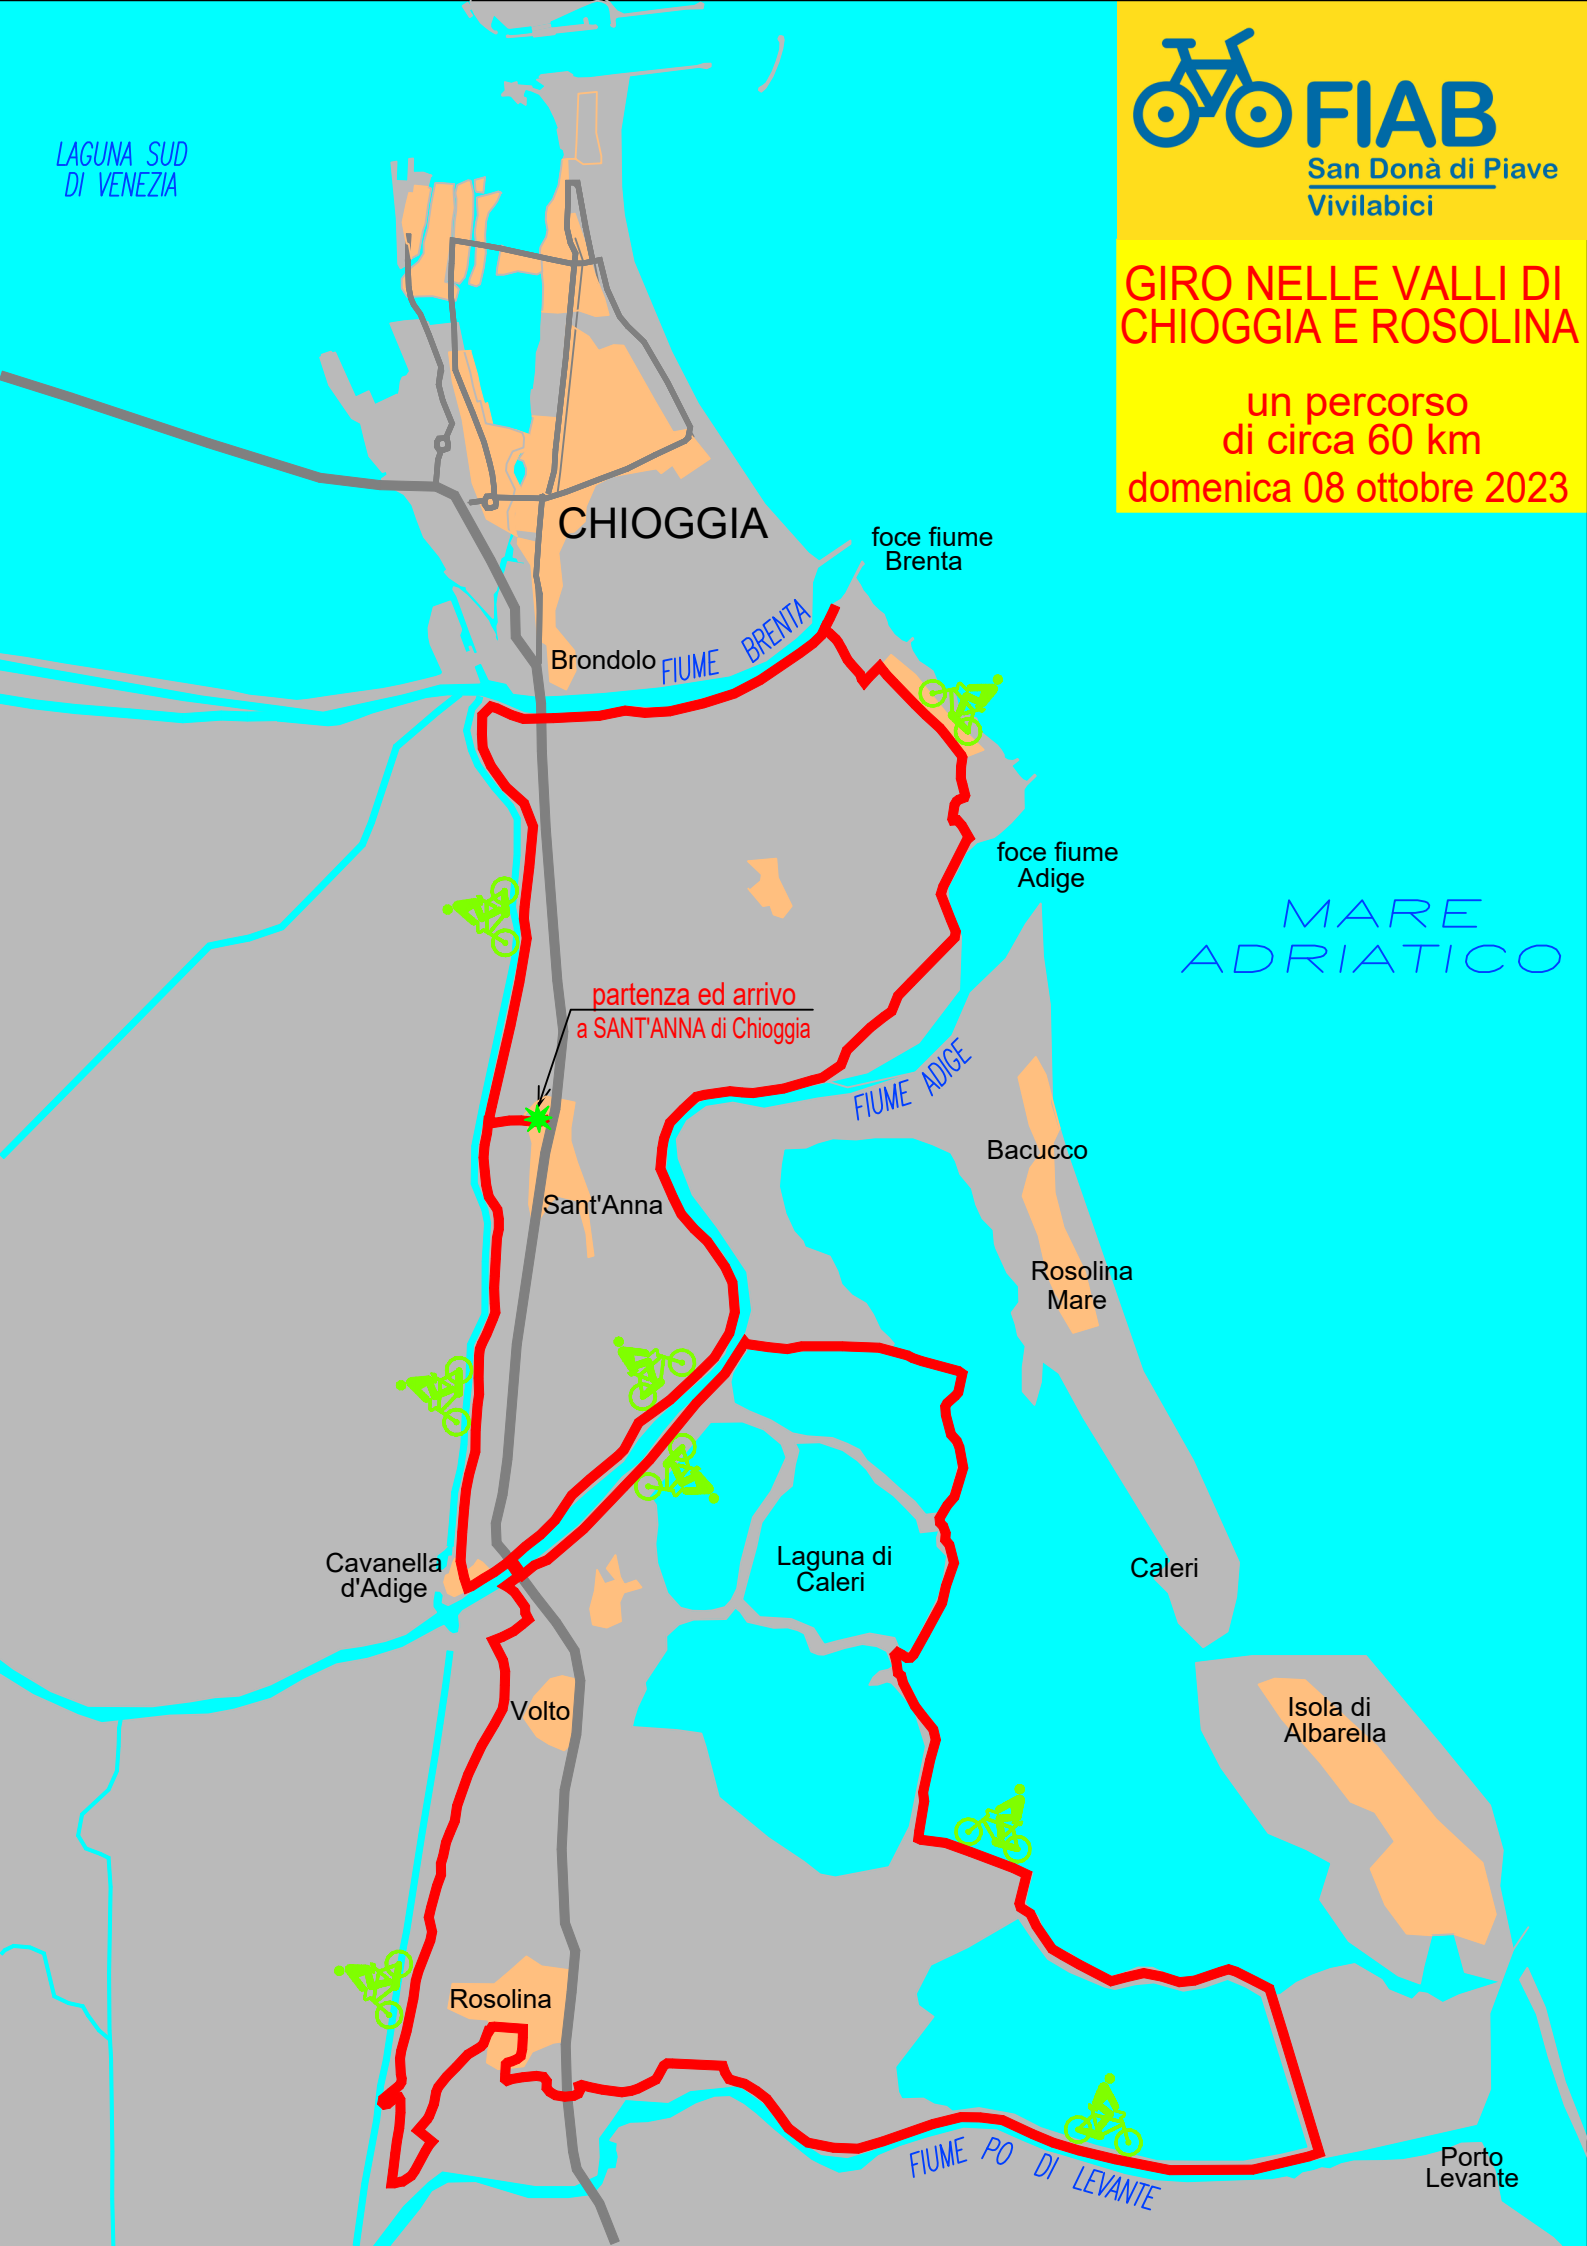

LAGUNA SUD
DI VENEZIA

**GIRO NELLE VALLI DI
CHIOGGIA E ROSOLINA**

un percorso
di circa 60 km
domenica 08 ottobre 2023

CHIOGGIA

foce fiume
Brenta

Brondolo

FIUME
BRENTA

foce fiume
Adige

partenza ed arrivo
a SANT'ANNA di Chioggia

Sant'Anna

Bacucco

Rosolina
Mare

Cavanello
d'Adige

Laguna di
Caleri

Caleri

Volto

Isola di
Albarella

Rosolina

FIUME PO
DI LEVANTE

Porto
Levante

MARE
ADRIATICO